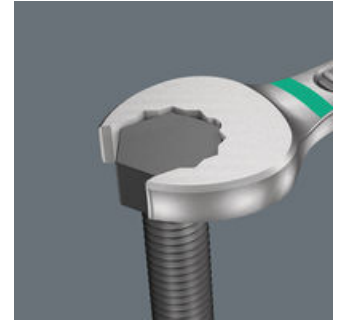

- Zvlášť vhodné pro úzká místa
- Speciální geometrie čelistí rozšiřuje možnosti použití nářadí
- Malý zpětný úhel v otevřené straně umožňuje "uchopit" šroub každých 15°
- Štíhlá očková strana, natočená o 15°
- Identifikátor Take it easy: Barevné rozlišovací označení rozměru nástroje

## 6003 Očkoplochý klíč Joker, 6 x 105 mm

6003 Očkoplochý klíč Joker - Otevřená strana se zpětným úhlem otáčení pouhých 15°. Když začne být těsno.

### Pro velmi úzká místa

Očkoplochý klíč Joker 6003 se speciální geometrií otevřené strany - natočené o 7,5° a s geometrií dvojitého šestihranu - zdvojnásobuje možnosti nasazení při opakovaném otáčení klíče o 180° kolem podélné osy. Matice nebo hlavy šroubů je možné "uchopit" každých 15°. Příslušnou polohu k nasazení klíče najde Joker 6003 po každé otočce v podstatě sám.

### Geometrie s dvojitým šestihranem

Geometrie dvojitého šestihranu na otevřené a očkové straně zajišťuje tvarové spojení s hlavou šroubu nebo maticí a snižuje nebezpečí sesmeknutí.