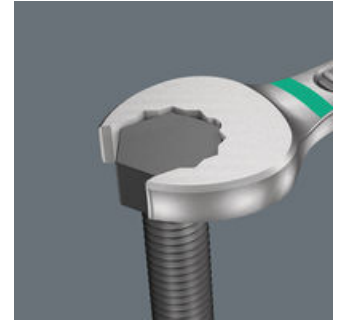

- Zvlášť vhodné pro úzká místa
- Speciální geometrie čelistí rozšiřuje možnosti použití nářadí
- Malý zpětný úhel v otevřené straně umožňuje "uchopit" šroub každých 15°
- Štíhlá očková strana, natočená o 15°
- Identifikátor Take it easy: Barevné rozlišovací označení rozměru nástroje

## 6003 Očkoplochý klíč Joker, 5.5 x 105 mm

6003 Očkoplochý klíč Joker - Otevřená strana se zpětným úhlem otáčení pouhých 15°. Když začne být těsno.

### Pro velmi úzká místa

Očkoplochý klíč Joker 6003 se speciální geometrií otevřené strany - natočené o 7,5° a s geometrií dvojitého šestihranu - zdvojnásobuje možnosti nasazení při opakovaném otáčení klíče o 180° kolem podélné osy. Matice nebo hlavy šroubů je možné "uchopit" každých 15°. Příslušnou polohu k nasazení klíče najde Joker 6003 po každé otočce v podstatě sám.

### Geometrie s dvojitým šestihranem

Geometrie dvojitého šestihranu na otevřené a očkové straně zajišťuje tvarové spojení s hlavou šroubu nebo maticí a snižuje nebezpečí sesmeknutí.