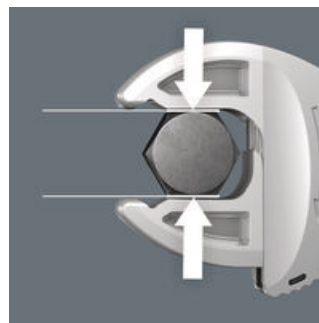

6004 Otevřený klíč Joker se samočinným nastavením

Joker 6004: Automatické a plynule samonastavitelný

Kompaktní skládací pouzdro se čtyřmi přestavitelnými klíči Joker 6004 pokrývá všechny metrické a palcové rozměry v rozsahu použití od 7 do 19 mm nebo ¼" až ¾"

Díky automaticky a plynule zabírajícím čelistem vedeným paralelně nahrazuje klíče Joker 6004 všechny jednotlivé rozměry klíčů v daném rozsahu použití.

Joker 6004: Ochrana šroubu

Paralelní hladké čelisti klíče Joker 6004 umožňují tlak přes plochy a lze tak zabránit deformaci matice nebo hlavy šroubu, ke které by mohlo dojít při přenosu síly přes hrany.

Joker 6004: Ráčnová mechanika pro rychlé "šroubování" nebo "utahování"

Funkce ráčny zajišťuje rychlé a plynulé utahování bez sejmutí klíče.

Joker 6004: Malý zpětný úhel otáčení

Tvarové čelisti umožňují zpětný úhel otáčení pouhých 30°.