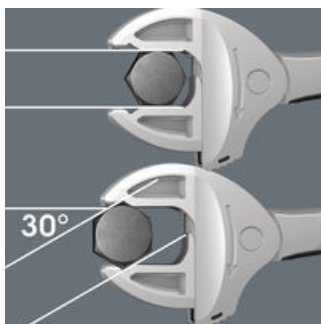

Mnoho uživatelů si přeje univerzální šroubovací nástroj s maximálním spektrem použití. Měl by to být jeden jediný nástroj pro mnoho metrických a palcových rozměrů. Měl by se samostatně nastavovat podle různých velikostí šroubů. Bezpečně zabrat, nic nepoškodit a umožnit vysokou pracovní rychlost. Díky plynule a paralelně vedeným čelistem nahrazuje klíč několik otevřených klíčů s jednotlivými rozměry. Potřebná velikost se sama plynule nastaví při nasazení na šestihrannou matici nebo šroub. Integrovaný pákový mechanismus sevře šestihranný šroub nebo matici mezi čelistmi, což výrazně omezí nebezpečí vyklouznutí nebo poškození. Rychlé a průběžné šroubování bez sejmutí klíče zajišťuje funkce ráčny. Díky použití prismatických vybrání v čelistech lze realizovat zpětný úhel otáčení pouhých 30°. Jednoramenná konstrukce ve spojení s funkcí ráčny a prismatickými vybráními v čelistech umožňuje práci i v úzkých místech. Přestavitelný klíč Joker 6004 je univerzálním šroubovacím nástrojem. Samočinné nastavení. Dobrý záběr. Rychlá práce. Čtyřdílná sada minimálně pro 18 různých metrických a palcových rozměrů šroubů v kompaktním skládacím pouzdro. Pouzdro lze díky upínacímu systému na zadní straně připevnit na stěnu, regál, v servisním vozidle a k systému Wera 2go.

Díky automaticky a plynule zabírajícím čelistem vedeným paralelně nahrazuje klíče Joker 6004 všechny jednotlivé rozměry klíčů v daném rozsahu použití.

Joker 6004: Ochrana šroubu

Paralelní hladké čelisti klíče Joker 6004 umožňují tlak přes plochy a lze tak zabránit deformaci matice nebo hlavy šroubu, ke které by mohlo dojít při přenosu síly přes hrany.

Joker 6004: Ráčnová mechanika pro rychlé "šroubování" nebo "utahování"

Funkce ráčny zajišťuje rychlé a plynulé utahování bez sejmutí klíče.

Joker 6004: Malý zpětný úhel otáčení

Tvarové čelisti umožňují zpětný úhel otáčení pouhých 30°.