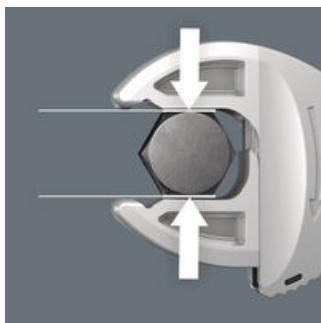

Mnoho uživatelů si přeje univerzální šroubovací nástroj s maximálním spektrem použití. Měl by to být jeden jediný nástroj pro mnoho metrických a palcových rozměrů. Měl by se automaticky nastavovat podle různých velikostí šroubů. Bezpečně zabrat, nic nepoškodit a umožnit vysokou pracovní rychlost. Díky plynule a paralelně vedeným čelistem nahrazuje klíč několik otevřených klíčů s jednotlivými rozměry. Potřebná velikost se sama plynule nastaví při nasazení na šestihrannou matici nebo šroub. Integrovaný pákový mechanismus bezpečně sevře šestihranný šroub nebo matici mezi čelistmi, což výrazně omezí nebezpečí vyklouznutí nebo poškození. Funkce ráčny zajišťuje rychlé a plynulé šroubování bez sejmutí klíče. Díky použití rohových hranolů v čelistech lze realizovat zpětný úhel otáčení pouhých 30°. Jednoramenná konstrukce ve spojení s funkcí ráčny a rohovým hranolem umožňuje práci i v úzkých montážních prostorech. Nastavitelný klíč Joker 6004 je univerzálním šroubovacím nástrojem. Samočinné nastavení. Dobrý záběr. Rychlá práce.

**Joker 6004: Automatické a plynule samonastavitelný**

Díky automaticky a plynule zabírajícím čelistem vedeným paralelně nahrazuje klíče Joker 6004 všechny jednotlivé rozměry klíčů v daném rozsahu použití.

**Joker 6004: Ochrana šroubu**

Paralelní hladké čelisti klíče Joker 6004 umožňují tlak přes plochy a lze tak zabránit deformaci matice nebo hlavy šroubu, ke které by mohlo dojít při přenosu síly přes hrany.

**Joker 6004: Ráčnová mechanika pro rychlé "šroubování" nebo "utahování"**

Funkce ráčny zajišťuje rychlé a plynulé utahování bez sejmutí klíče.

**Joker 6004: Malý zpětný úhel otáčení**

Tvarové čelisti umožňují zpětný úhel otáčení pouhých 30°.