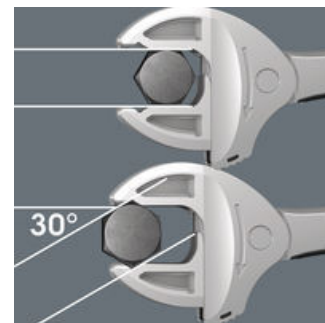

Mnoho uživatelů si přeje univerzální šroubovací nástroj s maximálním spektrem použití. Měl by to být jeden jediný nástroj pro mnoho metrických a palcových rozměrů. Měl by se automaticky nastavovat podle různých velikostí šroubů. Bezpečně zabrat, nic nepoškodit a umožnit vysokou pracovní rychlost. Díky plynule a paralelně vedeným čelistem nahrazuje klíč několik otevřených klíčů s jednotlivými rozměry. Potřebná velikost se sama plynule nastaví při nasazení na šestihrannou matici nebo šroub. Integrovaný pákový mechanismus bezpečně sevře šestihranný šroub nebo matici mezi čelistmi, což výrazně omezí nebezpečí vyklouznutí nebo poškození. Funkce ráčny zajišťuje rychlé a plynulé šroubování bez sejmutí klíče. Díky použití rohových hranolů v čelistech lze realizovat zpětný úhel otáčení pouhých 30°. Jednoramenná konstrukce ve spojení s funkcí ráčny a rohovým hranolem umožňuje práci i v úzkých montážních prostorech. Nastavitelný klíč Joker 6004 je univerzálním šroubovacím nástrojem. Samočinné nastavení. Dobrý záběr. Rychlá práce.

**Joker 6004: Ochrana šroubu**

Paralelní hladké čelisti klíče Joker 6004 umožňují tlak přes plochy a lze tak zabránit deformaci matice nebo hlavy šroubu, ke které by mohlo dojít při přenosu síly přes hrany.

**Joker 6004: Ráčnová mechanika pro rychlé "šroubování" nebo "utahování"**

Funkce ráčny zajišťuje rychlé a plynulé utahování bez sejmutí klíče.

**Joker 6004: Malý zpětný úhel otáčení**

Tvarové čelisti umožňují zpětný úhel otáčení pouhých 30°.