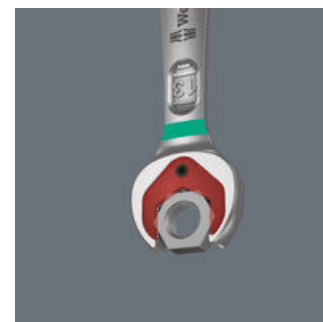

Otevřený/očko-ráčnový klíč Joker 6000

Díky přídržovací funkci Jokeru dostanete matice a šrouby přímo a bezpečně na místo použití. Tam se lze rychle a bezpečně trefit do závitu. Efektivně lze zabránit upadnutí matice nebo šroubu. Odpadá tak časově náročné hledání.