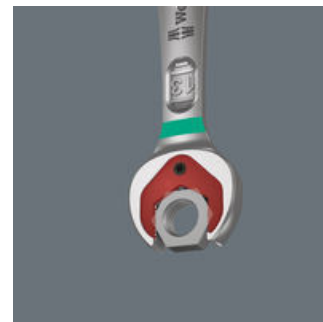

Sada kvalitních otevřených/očko-ráčnových klíčů od firmy Wera: Otevřený nebo očkový klíč Joker s různým úhlem ráčny a přepínací páčkou. Přidržovací funkce kovové destičky na otevřené straně, která snižuje nebezpečí ztráty šroubů a matic. Integrovaná koncová zarážka může zabránit sklouznutí z hlavy šroubu a umožňuje přenášet podstatně vyšší utahovací momenty. Vyměnitelná kovová destička na otevřené straně zajišťuje pomocí velmi tvrdých zubů šrouby a matice a snižuje nebezpečí jejich sklouznutí. Geometrie dvojitého šestihranu zajišťuje tvarové spojení se šroubem nebo maticí, tím se snižuje nebezpečí sesmeknutí. Malý zpětný úhel otáčení pouhých 30° na otevřené straně zabraňuje časově náročnému otáčení klíče při šroubování. Přepínatelná mechanika ráčny na straně očka s velkým počtem jemných zubů (80) zajišťuje vysokou flexibilitu v úzkých prostorech. Slyšitelně přesná mechanika ráčny. Robustní vnitřní mechanismus kromě toho umožňuje extrémní odolnost. Se zahnutím 15° ráčnové strany pro bezpečnou práci při vysokých utahovacích momentech. Speciální geometrie kování zajišťuje přenos vysokých utahovacích momentů a vysokou pevnost v ohybu. Vyrobeno z vysoce kvalitní chrommolybdenové oceli s niklchromovou povrchovou úpravou pro vysokou ochranu před korozí. S identifikátorem náradí "Take it easy": Barevné označení podle velikostí.

Joker Switch

Jeho ráčnová mechanika na straně očka vykazuje výjimečně vysoké jemné ozubení s 80 zuby a zajišťuje flexibilitu i v úzkých prostorech.

Mechaniku ráčny s jemným ozubením lze páčkou snadno přepínat v obou směrech.

Zalomení očkového klíče

Očkový klíč je zalomený v úhlu 15° od osy nástroje k usnadnění nasazení klíče v úzkém pracovním prostoru.

Otevřený/očko-ráčnový klíč Joker 6000

Díky přídržovací funkci Jokeru dostanete matice a šrouby přímo a bezpečně na místo použití. Tam se lze rychle a bezpečně trefit do závitu. Efektivně lze zabránit upadnutí matice nebo šroubu. Odpadá tak časově náročné hledání.