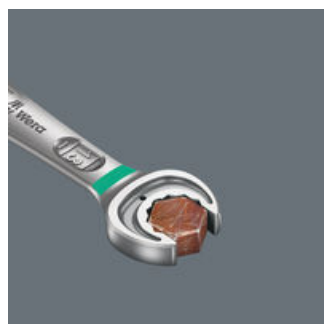

Sada kvalitních otevřených/očko-ráčnových klíčů od firmy Wera: Otevřený nebo očkový klíč Joker s různým úhlem ráčny a přepínací páčkou. Přidržovací funkce kovové destičky na otevřené straně, která snižuje nebezpečí ztráty šroubů a matic. Integrovaná koncová zarážka může zabránit sklouznutí z hlavy šroubu a umožňuje přenášet podstatně vyšší utahovací momenty. Vyměnitelná kovová destička na otevřené straně zajišťuje pomocí velmi tvrdých zubů šrouby a matice a snižuje nebezpečí jejich sklouznutí. Geometrie dvojitého šestihranu zajišťuje tvarové spojení se šroubem nebo maticí, tím se snižuje nebezpečí sesmeknutí. Malý zpětný úhel otáčení pouhých 30° na otevřené straně zabraňuje časově náročnému otáčení klíče při šroubování. Přepínatelná mechanika ráčny na straně oka s velkým počtem jemných zubů (80) zajišťuje vysokou flexibilitu v úzkých prostorech. Slyšitelně přesná mechanika ráčny. Robustní vnitřní mechanismus kromě toho umožňuje extrémní odolnost. Se zahnutím 15° ráčnové strany pro bezpečnou práci při vysokých utahovacích momentech. Speciální geometrie kování zajišťuje přenos vysokých utahovacích momentů a vysokou pevnost v ohybu. Vyrobeno z vysoce kvalitní chrommolybdenové oceli s niklchromovou povrchovou úpravou pro vysokou ochranu před korozí. S identifikátorem náradí "Take it easy": Barevné označení podle velikostí.

Otevřený/očko-ráčnový klíč Joker 6000

Díky přidržovací funkci Jokeru dostanete matice a šrouby přímo a bezpečně na místo použití. Tam se lze rychle a bezpečně trefit do závitů. Efektivně lze zabránit upadnutí matice nebo šroubu. Odpadá tak časově náročné hledání.

Geometrie s dvojitým šestihranem

Díky chytré, robustní a profilované geometrii hlavy Jokeru s dvojitým šestihranem je spojení šroubu a matice přiléhavé a klíč přesně sedí. Vyměnitelná, tvrzená kovová destička v otevřené části Jokeru se do šroubu zakousne extrémně tvrdými hroty. Obojí zabraňuje nepříjemnému proklouznutí i při vyšších utahovacích momentech.