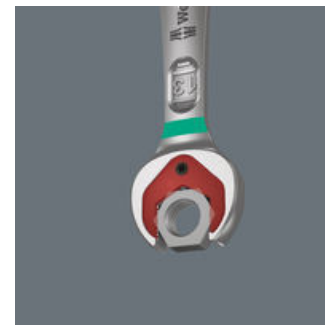

Sada kvalitních otevřených/očko-ráčnových klíčů od firmy Wera: Otevřený nebo očkový klíč Joker s různým úhlem ráčny a přepínací páčkou. Přidržovací funkce kovové destičky na otevřené straně, která snižuje nebezpečí ztráty šroubů a matic. Integrovaná koncová zarážka může zabránit sklouznutí z hlavy šroubu a umožňuje přenášet podstatně vyšší utahovací momenty. Vyměnitelná kovová destička na otevřené straně zajišťuje pomocí velmi tvrdých zubů šrouby a matice a snižuje nebezpečí jejich sklouznutí. Geometrie dvojitého šestihranu zajišťuje tvarové spojení se šroubem nebo maticí, tím se snižuje nebezpečí sesmeknutí. Malý zpětný úhel otáčení pouhých 30° na otevřené straně zabraňuje časově náročnému otáčení klíče při šroubování. Přepínatelná mechanika ráčny na straně oka s velkým počtem jemných zubů (80) zajišťuje vysokou flexibilitu v úzkých prostorech. Slyšitelně přesná mechanika ráčny. Robustní vnitřní mechanismus kromě toho umožňuje extrémní odolnost. Se zahnutím 15° ráčnové strany pro bezpečnou práci při vysokých utahovacích momentech. Speciální geometrie kování zajišťuje přenos vysokých utahovacích momentů a vysokou pevnost v ohybu. Vyrobeno z vysoce kvalitní chrommolybdenové oceli s niklchromovou povrchovou úpravou pro vysokou ochranu před korozí. S identifikátorem náradí "Take it easy": Barevné označení podle velikostí.

Otevřený/očko-ráčnový klíč Joker 6000

Díky přidržovací funkci Jokeru dostanete matice a šrouby přímo a bezpečně na místo použití. Tam se lze rychle a bezpečně trefit do závitů. Efektivně lze zabránit upadnutí matice nebo šroubu. Odpadá tak časově náročné hledání.

Geometrie s dvojitým šestihranem

Díky chytré, robustní a profilované geometrii hlavy Jokeru s dvojitým šestihranem je spojení šroubu a matice přiléhavé a klíč přesně sedí. Vyměnitelná, tvrzená kovová destička v otevřené části Jokeru se do šroubu zakousne extrémně tvrdými hroty. Obojí zabraňuje nepříjemnému proklouznutí i při vyšších utahovacích momentech.