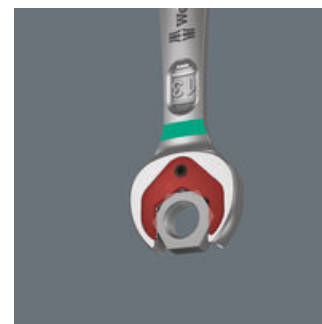

Otevřený/očko-ráčnový klíč Joker 6000

Díky přídržovací funkci Jokera dostanete matice a šrouby přímo a bezpečně na místo použití. Tam se lze rychle a bezpečně trefit do závitů. Efektivně lze zabránit upadnutí matice nebo šroubu. Odpadá tak časově náročné hledání.