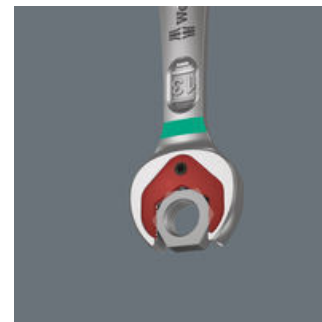

- S praktickou přidržovací funkcí kovové destičky na otevřených stranách
- Žádné sesmeknutí díky koncové zarážce
- S velkým počtem jemných zubů a robustním vnitřním mechanismem
- Ráčnová strana zahnutá pod 15°
- Identifikátor Take it easy: Barevné rozlišovací označení rozměru nástroje

Otevřený/očko-ráčnový klíč se zahnutou ráčnou a přepínací páčkou. Přidržovací funkce kovové destičky na otevřené straně, která snižuje nebezpečí ztráty šroubů a matic. Integrovaná koncová zarážka může zabránit sklouznutí z hlavy šroubu a umožňuje přenášet podstatně vyšší utahovací momenty. Vyměnitelná kovová destička na otevřené straně zajišťuje pomocí velmi tvrdých zubů šrouby a matice a snižuje nebezpečí jejich sklouznutí. Geometrie dvojitého šestihranu zajišťuje tvarové spojení se šroubem nebo maticí, tím se snižuje nebezpečí sesmeknutí. Malý zpětný úhel otáčení pouhých 30° na otevřené straně zabraňuje časově náročnému otáčení klíče při šroubování. Přepínatelná mechanika ráčny na straně očka s velkým počtem jemných zubů (80) zajišťuje vysokou flexibilitu v úzkých prostorech. Slyšitelně přesná mechanika ráčny robustní dvoudílný zajišťovací prvek kromě toho umožňuje extrémní pevnost. Se zahnutím 15° ráčnové strany pro bezpečnou práci při vysokých utahovacích momentech. Speciální geometrie kování zajišťuje přenos vysokých utahovacích momentů a vysokou pevnost v ohybu. Vyrobeno z vysoce kvalitní chrommolybdenové oceli s niklchromovou povrchovou úpravou pro vysokou ochranu před korozi. S identifikátorem nářadí "Take it easy": Barevné označení podle velikosti.

Otevřený/očko-ráčnový klíč Joker 6000

Díky přídržovací funkci Jokeru dostanete matice a šrouby přímo a bezpečně na místo použití. Tam se lze rychle a bezpečně trefit do závitů. Efektivně lze zabránit upadnutí matice nebo šroubu. Odpadá tak časově náročné hledání.