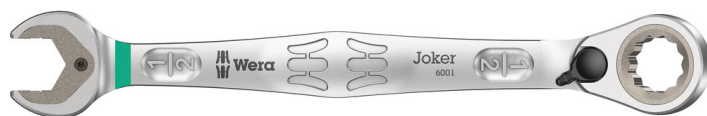

6001 Ráčnový očkoplochý klíč, přepínatelná ráčnová mechanika, palcový, 1/2" x 171 mm

6001 Joker Switch Otevřený a očkový ráčnový klíč, přepínací páčka

Čárový kód:	4013288184818	Rozměr:	255x50x22 mm
Díl č.:	05020078001	Hmotnost:	117 g
Výrobek č.:	6001 Joker Switch Imperial	Země původu:	CZ
		Celní tarif č.:	82041100

- S praktickou přidržovací funkcí kovové destičky na otevřených stranách
- Žádné sesmeknutí díky koncové zarážce
- S velkým počtem jemných zubů a robustním vnitřním mechanismem
- Ráčnová strana zahnutá pod 15°
- Identifikátor Take it easy: Barevné rozlišovací označení rozměru nástroje

Otevřený/očko-ráčnový klíč se zahnutou ráčnou a přepínací páčkou. Přidržovací funkce kovové destičky na otevřené straně, která snižuje nebezpečí ztráty šroubů a matic. Integrovaná koncová zarážka může zabránit sklouznutí z hlavy šroubu a umožňuje přenášet podstatně vyšší utahovací momenty. Vyměnitelná kovová destička na otevřené straně zajišťuje pomocí velmi tvrdých zubů šrouby a matice a snižuje nebezpečí jejich sklouznutí. Geometrie dvojitého šestihranu zajišťuje tvarové spojení se šroubem nebo maticí, tím se snižuje nebezpečí sesmeknutí. Malý zpětný úhel otáčení pouhých 30° na otevřené straně zabraňuje časově náročnému otáčení klíče při šroubování. Přepínatelná mechanika ráčny na straně očka s velkým počtem jemných zubů (80) zajišťuje vysokou flexibilitu v úzkých prostorech. Slyšitelně přesná mechanika ráčny robustní dvoudílný zajišťovací prvek kromě toho umožňuje extrémní pevnost. Se zahnutím 15° ráčnové strany pro bezpečnou práci při vysokých utahovacích momentech. Speciální geometrie kování zajišťuje přenos vysokých utahovacích momentů a vysokou pevnost v ohybu. Vyrobeno z vysoce kvalitní chrommolybdenové oceli s niklchromovou povrchovou úpravou pro vysokou ochranu před korozí. S identifikátorem náradí "Take it easy": Barevné označení podle velikostí.