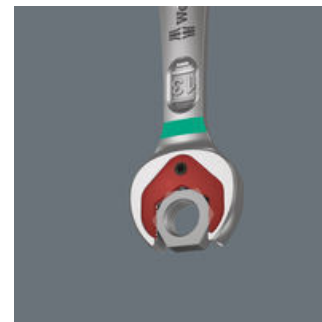

Otevřený/očko-ráčnový klíč Joker 6000

Díky přídržovací funkci Jokeru dostanete matice a šrouby přímo a bezpečně na místo použití. Tam se lze rychle a bezpečně trefit do závitů. Efektivně lze zabránit upadnutí matice nebo šroubu. Odpadá tak časově náročné hledání.