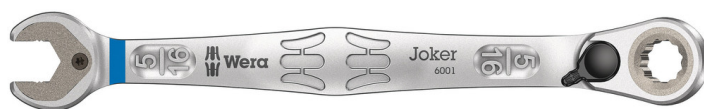

# 6001 Ráčnový očkoplochý klíč, přepínatelná ráčnová mechanika, palcový, 5/16" x 144 mm

6001 Joker Switch Otevřený a očkový ráčnový klíč, přepínací páčka

Čárový kód:	4013288184788	Rozměr:	220x50x22 mm
Díl č.:	05020075001	Hmotnost:	72 g
Výrobek č.:	6001 Joker Switch Imperial	Země původu:	CZ
		Celní tarif č.:	82041100

- S praktickou přidržovací funkcí kovové destičky na otevřených stranách
- Žádné sesmeknutí díky koncové zarážce
- S velkým počtem jemných zubů a robustním vnitřním mechanismem
- Ráčnová strana zahnutá pod 15°
- Identifikátor Take it easy: Barevné rozlišovací označení rozměru nástroje

Otevřený/očko-ráčnový klíč se zahnutou ráčnou a přepínací páčkou. Přidržovací funkce kovové destičky na otevřené straně, která snižuje nebezpečí ztráty šroubů a matic. Integrovaná koncová zarážka může zabránit sklouznutí z hlavy šroubu a umožňuje přenášet podstatně vyšší utahovací momenty. Vyměnitelná kovová destička na otevřené straně zajišťuje pomocí velmi tvrdých zubů šrouby a matice a snižuje nebezpečí jejich sklouznutí. Geometrie dvojitého šestihranu zajišťuje tvarové spojení se šroubem nebo maticí, tím se snižuje nebezpečí sesmeknutí. Malý zpětný úhel otáčení pouhých 30° na otevřené straně zabraňuje časově náročnému otáčení klíče při šroubování. Přepínatelná mechanika ráčny na straně očka s velkým počtem jemných zubů (80) zajišťuje vysokou flexibilitu v úzkých prostorech. Slyšitelně přesná mechanika ráčny robustní dvoudílný zajišťovací prvek kromě toho umožňuje extrémní pevnost. Se zahnutím 15° ráčnové strany pro bezpečnou práci při vysokých utahovacích momentech. Speciální geometrie kování zajišťuje přenos vysokých utahovacích momentů a vysokou pevnost v ohybu. Vyrobeno z vysoce kvalitní chrommolybdenové oceli s niklchromovou povrchovou úpravou pro vysokou ochranu před korozi. S identifikátorem nářadí "Take it easy": Barevné označení podle velikosti.