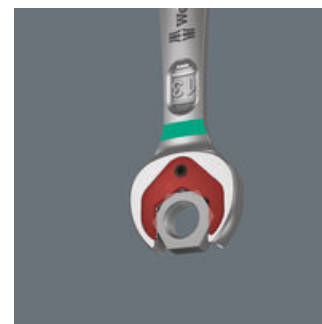

Otevřený/očko-ráčnový klíč Joker 6000

Díky přídržovací funkci Jokeru dostanete matice a šrouby přímo a bezpečně na místo použití. Tam se lze rychle a bezpečně trefit do závitů. Efektivně lze zabránit upadnutí matice nebo šroubu. Odpadá tak časově náročné hledání.