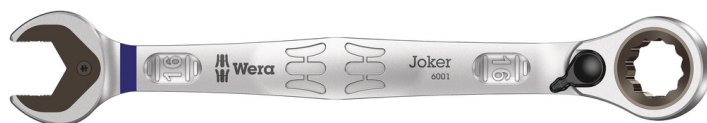

6001 Joker Switch Ráčnový očkoplochý klíč, přepínatelná ráčnová mechanika, 16 x 213 mm

6001 Joker Switch Otevřený a očkový ráčnový klíč, přepínací páčka

Čárový kód:	4013288184733	Rozměr:	290x50x22 mm
Díl č.:	05020071001	Hmotnost:	195 g
Výrobek č.:	6001 Joker Switch	Země původu:	CZ
		Celní tarif č.:	82041100

- S praktickou přidržovací funkcí kovové destičky na otevřených stranách
- Žádné sesmeknutí díky koncové zarážce
- S velkým počtem jemných zubů a robustním vnitřním mechanismem
- Ráčnová strana zahnutá pod 15°
- Identifikátor Take it easy: Barevné rozlišovací označení rozměru nástroje

Otevřený/očko-ráčnový klíč se zahnutou ráčnou a přepínací páčkou. Přidržovací funkce kovové destičky na otevřené straně, která snižuje nebezpečí ztráty šroubů a matic. Integrovaná koncová zarážka může zabránit sklouznutí z hlavy šroubu a umožňuje přenášet podstatně vyšší utahovací momenty. Vyměnitelná kovová destička na otevřené straně zajišťuje pomocí velmi tvrdých zubů šrouby a matice a snižuje nebezpečí jejich sklouznutí. Geometrie dvojitého šestihranu zajišťuje tvarové spojení se šroubem nebo maticí, tím se snižuje nebezpečí sesmeknutí. Malý zpětný úhel otáčení pouhých 30° na otevřené straně zabraňuje časově náročnému otáčení klíče při šroubování. Přepínatelná mechanika ráčny na straně očka s velkým počtem jemných zubů (80) zajišťuje vysokou flexibilitu v úzkých prostorech. Slyšitelně přesná mechanika ráčny robustní dvoudílný zajišťovací prvek kromě toho umožňuje extrémní pevnost. Se zahnutím 15° ráčnové strany pro bezpečnou práci při vysokých utahovacích momentech. Speciální geometrie kování zajišťuje přenos vysokých utahovacích momentů a vysokou pevnost v ohybu. Vyrobeno z vysoce kvalitní chrommolybdenové oceli s niklchromovou povrchovou úpravou pro vysokou ochranu před korozí. S identifikátorem nářadí "Take it easy": Barevné označení podle velikostí.