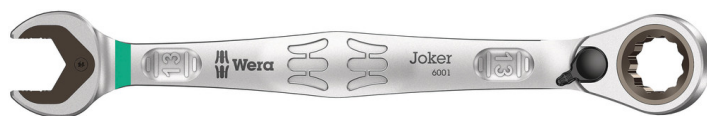

6001 Joker Switch Ráčnový očkoplochý klíč, přepínatelná ráčnová mechanika, 13 x 179 mm

6001 Joker Switch Otevřený a očkový ráčnový klíč, přepínací páčka

Čárový kód:	4013288184702	Rozměr:	310x95x85 mm
Díl č.:	05020068001	Hmotnost:	118 g
Výrobek č.:	6001 Joker Switch	Země původu:	CZ
		Celní tarif č.:	82041100

- S praktickou přidržovací funkcí kovové destičky na otevřených stranách
- Žádné sesmeknutí díky koncové zarážce
- S velkým počtem jemných zubů a robustním vnitřním mechanismem
- Ráčnová strana zahnutá pod 15°
- Identifikátor Take it easy: Barevné rozlišovací označení rozměru nástroje

Otevřený/očko-ráčnový klíč se zahnutou ráčnou a přepínací páčkou. Přidržovací funkce kovové destičky na otevřené straně, která snižuje nebezpečí ztráty šroubů a matic. Integrovaná koncová zarážka může zabránit sklouznutí z hlavy šroubu a umožňuje přenášet podstatně vyšší utahovací momenty. Vyměnitelná kovová destička na otevřené straně zajišťuje pomocí velmi tvrdých zubů šrouby a matice a snižuje nebezpečí jejich sklouznutí. Geometrie dvojitého šestihranu zajišťuje tvarové spojení se šroubem nebo maticí, tím se snižuje nebezpečí sesmeknutí. Malý zpětný úhel otáčení pouhých 30° na otevřené straně zabraňuje časově náročnému otáčení klíče při šroubování. Přepínatelná mechanika ráčny na straně očka s velkým počtem jemných zubů (80) zajišťuje vysokou flexibilitu v úzkých prostorech. Slyšitelně přesná mechanika ráčny robustní dvoudílný zajišťovací prvek kromě toho umožňuje extrémní pevnost. Se zahnutím 15° ráčnové strany pro bezpečnou práci při vysokých utahovacích momentech. Speciální geometrie kování zajišťuje přenos vysokých utahovacích momentů a vysokou pevnost v ohybu. Vyrobeno z vysoce kvalitní chrommolybdenové oceli s niklchromovou povrchovou úpravou pro vysokou ochranu před korozí. S identifikátorem náradí "Take it easy": Barevné označení podle velikostí.