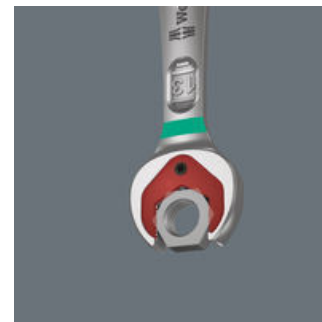

Otevřený/očko-ráčnový klíč Joker 6000

Díky přídržovací funkci Jokera dostanete matice a šrouby přímo a bezpečně na místo použití. Tam se lze rychle a bezpečně trefit do závitů. Efektivně lze zabránit upadnutí matice nebo šroubu. Odpadá tak časově náročné hledání.