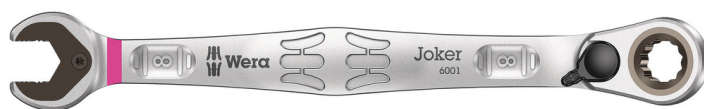

6001 Joker Switch Ráčnový očkoplochý klíč, přepínatelná ráčnová mechanika, 8 x 144 mm

6001 Joker Switch Otevřený a očkový ráčnový klíč, přepínací páčka

Čárový kód:	4013288184696	Rozměr:	220x50x22 mm
Díl č.:	05020064001	Hmotnost:	72 g
Výrobek č.:	6001 Joker Switch	Země původu:	CZ
		Celní tarif č.:	82041100

- S praktickou přidržovací funkcí kovové destičky na otevřených stranách
- Žádné sesmeknutí díky koncové zarážce
- S velkým počtem jemných zubů a robustním vnitřním mechanismem
- Ráčnová strana zahnutá pod 15°
- Identifikátor Take it easy: Barevné rozlišovací označení rozměru nástroje

Otevřený/očko-ráčnový klíč se zahnutou ráčnou a přepínací páčkou. Přidržovací funkce kovové destičky na otevřené straně, která snižuje nebezpečí ztráty šroubů a matic. Integrovaná koncová zarážka může zabránit sklouznutí z hlavy šroubu a umožňuje přenášet podstatně vyšší utahovací momenty. Vyměnitelná kovová destička na otevřené straně zajišťuje pomocí velmi tvrdých zubů šrouby a matice a snižuje nebezpečí jejich sklouznutí. Geometrie dvojitého šestihranu zajišťuje tvarové spojení se šroubem nebo maticí, tím se snižuje nebezpečí sesmeknutí. Malý zpětný úhel otáčení pouhých 30° na otevřené straně zabraňuje časově náročnému otáčení klíče při šroubování. Přepínatelná mechanika ráčny na straně očka s velkým počtem jemných zubů (80) zajišťuje vysokou flexibilitu v úzkých prostorech. Slyšitelně přesná mechanika ráčny robustní dvoudílný zajišťovací prvek kromě toho umožňuje extrémní pevnost. Se zahnutím 15° ráčnové strany pro bezpečnou práci při vysokých utahovacích momentech. Speciální geometrie kování zajišťuje přenos vysokých utahovacích momentů a vysokou pevnost v ohybu. Vyrobeno z vysoce kvalitní chrommolybdenové oceli s niklchromovou povrchovou úpravou pro vysokou ochranu před korozi. S identifikátorem nářadí "Take it easy": Barevné označení podle velikosti.