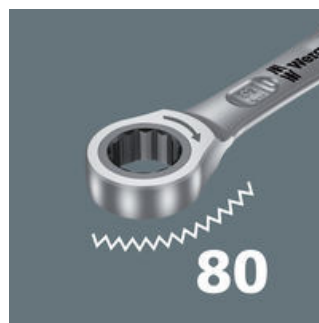

Geometrie s dvojitým šestihranem

Díky chytré, robustní a profilované geometrii hlavy Jokeru s dvojitým šestihranem je spojení šroubu a matice přiléhavé a klíč přesně sedí. Vyměnitelná, tvrzená kovová destička v otevřené části Jokeru se do šroubu zakousne extrémně tvrdými hroty. Obojí zabraňuje nepříjemnému proklouznutí i při vyšších utahovacích momentech.

Ráčnový klíč s jemným ozubením

Ráčnová mechanika očkového klíče disponuje velmi jemným ozubením s 80 zuby a zajišťuje flexibilitu i v úzkých prostorech.

Identifikátor nářadí Take it easy

Rozlišovací identifikátor Take it easy slouží k jednoduchému a rychlému vyhledání vhodného nástroje, podle jeho rozměru. Pro šrouby s vnitřním šestihranem jsou k dispozici úhlové klíče (inbus), bity, nástavce Zyklop. Pro šrouby a matice s vnějším šestihranem jsou k dispozici klíče Joker, standardní nastavce i nastavce s přídržovací funkcí Zyklop. Pro šrouby s vnitřním profilem TORX® jsou k dispozici úhlové klíče, bity, nástavce Zyklop.