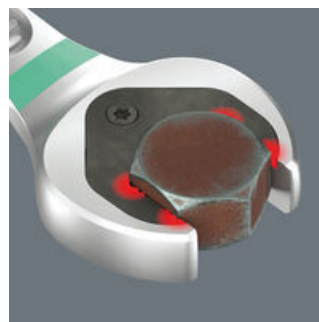

### Drží díky magnetické síle

Díky silnému magnetu lze upínací lištu bezpečně připevnit ke kovovým povrchům.

### Otevřený/očko-ráčnový klíč Joker 6000

Díky přidržovací funkci Jokeru dostanete matice a šrouby přímo a bezpečně na místo použití. Tam se lze rychle a bezpečně trefit do závitů. Efektivně lze zabránit upadnutí matice nebo šroubu. Odpadá tak časově náročné hledání.

### Koncová zarážka

Opatrné nasazování klíče na hlavu šroubu s rizikem jeho sklouznutí při nepřesném nasazení. A nutnost opatrného dávkování síly za účelem zabránění zranění? To je minulost. Dnešní Joker s koncovou zarážkou zabraňuje propadnutí klíče z hlavy šroubu směrem dolů. To zjednodušuje mnohé a při utahování lze použít mnohem větší síly.

### Geometrie s dvojitým šestihranem

Díky chytré, robustní a profilované geometrii hlavy Jokeru s dvojitým šestihranem je spojení šroubu a matice přiléhavé a klíč přesně sedí. Vyměnitelná, tvrzená kovová destička v otevřené části Jokeru se do šroubu zakousne extrémně tvrdými hroty. Obojí zabraňuje nepříjemnému proklouznutí i při vyšších utahovacích momentech.