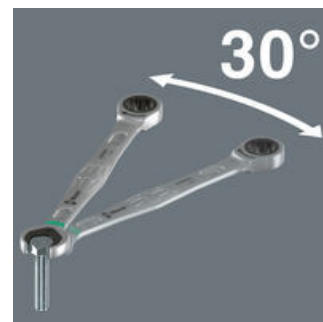

Malý úhel pro opakované nasazení

Díky geometrii s dvojitým šestihranem nabízí nyní Joker pro opakované nasazení klíče úhel 30° místo 60°. Díky tomu - a díky hlavě Jokeru v ose s tělesem klíče, je obrácení klíče zbytečné. S pomocí klíče Joker od nynějška povolíte, zajistíte a utáhnete šrouby a matice i v situacích, ve kterých běžné nářadí selhávalo. Kombinace dorazu a malého úhlu zpětného nasazení, zajišťuje efektivní práci také u fitinkových šroubení.

Weblink

<https://products.wera.de/cs/joker_6000_joker_ratcheting_combination_wrenches_9632.html>

Wera - 9632
05020016001 - 4013288229861