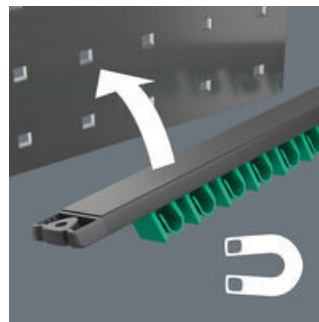

Drží díky magnetické síle

Díky silnému magnetu lze upínací lištu bezpečně připevnit ke kovovým povrchům.