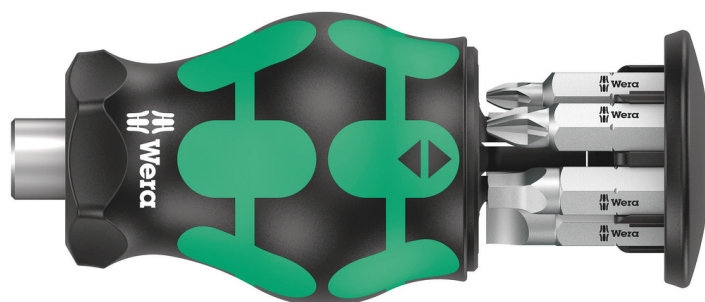

## Kraftform Kompakt Stubby se zásobníkem 5, 6 dílný

Malý držák bitů Stubby Kraftform Kompakt - S malým ručním držákem bitů Stubby Kraftform.

Čárový kód:	4013288219817	Rozměr:	117x64x42 mm
Díl č.:	05008878001	Hmotnost:	116 g
Výrobek č.:	Kraftform Kompakt Stubby Magazin 5	Země původu:	CZ
		Celní tarif č.:	82079030

- Krátký kompaktní tvar držáku Stubby pro práci v úzkých montážních prostorech s 6 bity v integrovaném zásobníku
- Ergonomická dvoukomponentní rukojeť Kraftform pro přesnou práci
- Upnutí bitu 1/4" se silným permanentním magnetem
- Neoddělitelný, otočný zásobník bitů pro snadné vyjmutí a bezpečné uložení bitů
- Houževnaté bity, pro univerzální použití

Velmi malý držák bitů s krátkým upnutím bitu pro obtížně přístupná místa. Včetně 6 bitů, které jsou v zásobníku v rukojeti. S celkovou délkou pouhých 65 mm se držák Kraftform Kompakt Stubby stává opravdovým pomocníkem v obtížně přístupných místech. Silný permanentní magnet v držáku bitů zajišťuje bezpečné usazení bitu. Dvoukomponentní rukojeť Kraftform kombinující tvrdé a měkké zóny umožňuje řádnou a přesnou práci. Houževnaté bity, pro univerzální použití.

**Rukojeť s integrovaným zásobníkem bitů**

**Kompaktní tvar**

**Otočný zásobník bitů**

**Držák bitů s magnetem**

Rukojeť lze otevřít, a tak umožňuje přístup k šesti bitům uloženým v zásobníku.

Díky kompaktnímu tvaru rukojeti a krátké čepeli jsou malé držáky bitů Kraftform optimálně vhodné pro práci na úzkých místech.