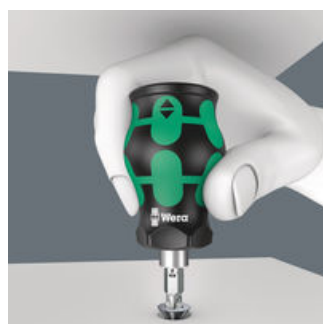

- Krátký kompaktní tvar držáku Stubby pro práci v úzkých montážních prostorech s 6 bity v integrovaném zásobníku
- Ergonomická dvoukomponentní rukojeť Kraftform pro přesnou práci
- Upnutí bitu 1/4" se silným permanentním magnetem
- Neoddělitelný, otočný zásobník bitů pro snadné vyjmutí a bezpečné uložení bitů
- Houževnaté bity, pro univerzální použití

Velmi malý držák bitů s krátkým upnutím bitu pro obtížně přístupná místa. Včetně 6 bitů, které jsou v zásobníku v rukojeti. S celkovou délkou pouhých 65 mm se držák Kraftform Kompakt Stubby stává opravdovým pomocníkem v obtížně přístupných místech. Silný permanentní magnet v držáku bitů zajišťuje bezpečné usazení bitu. Dvoukomponentní rukojeť Kraftform kombinující tvrdé a měkké zóny umožňuje řádnou a přesnou práci. Houževnaté bity, pro univerzální použití.

**Rukojeť s integrovaným zásobníkem bitů**

**Kompaktní tvar**

**Otočný zásobník bitů**

**Držák bitů s magnetem**

Rukojeť lze otevřít, a tak umožňuje přístup k šesti bitům uloženým v zásobníku.

Díky kompaktnímu tvaru rukojeti a krátké čepeli jsou malé držáky bitů Kraftform optimálně vhodné pro práci na úzkých místech.

Otočný zásobník bitů umožňuje snadné vyjímání bitů v téměř jakékoli situaci a nedá se ztratit. Bity jsou bezpečně uloženy.

Magnet zajišťuje bezpečné usazení bitu v držáku.