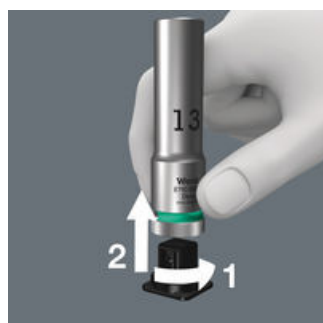

Bezpečné držení a snadné odebírání

Nový otočný mechanismus s lehkým chodem zaručuje jak bezpečné uložení bez nežádoucích zvuků, tak i snadné odebírání nářadí.