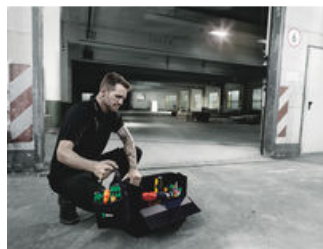

Wera 2go 2 XL kufr na nářadí

Wera 2go 2 XL kufr na nářadí