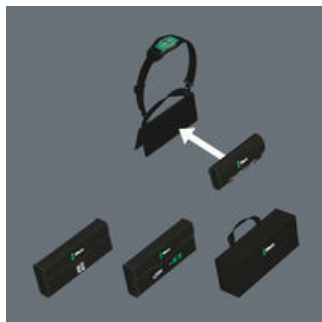

<b>Čárový kód:</b>	4013288187383	<b>Rozměr:</b>	310x150x55 mm
<b>Díl č.:</b>	05004354001	<b>Hmotnost:</b>	446 g
<b>Výrobek č.:</b>	Wera 2go 5	<b>Země původu:</b>	PL
		<b>Celní tarif č.:</b>	42029298

- Nosič nářadí Wera 2go se suchým zipem
- Možnost připevnění textilních Wera boxů a brašen na suchý zip
- Individuálně konfigurovatelný pro maximální mobilitu
- Ruce zůstávají během nošení volné

Wera 2go 5 je super lehký a mobilní nosič nářadí vhodný pro všechny Wera brašny a textilní boxy se suchým zipem na zadní straně. Brašny a boxy lze jednotlivě, snadno a bezpečně připevnit na nosič Wera 2go 5.

Wera 2go 5 – nosič nářadí

Wera 2go 1 - nosič nářadí

Na nosič nářadí z řady Wera 2go 5 lze díky suchým zipům připevnit jak komponenty ze systému Wera 2go, tak veškeré nářadí Wera 2go. To umožňuje upravit si sestavu nářadí individuálně na míru dle konkrétní pracovní situace.