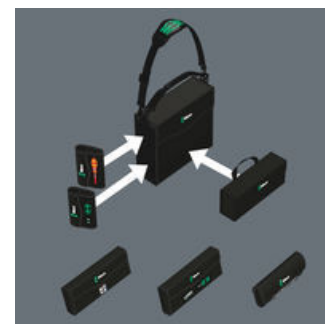

Wera 2go kufr na nářadí je díky suchému zipu a kompaktnosti ideálním řešením pro pohodlný transport nářadí. Suchý zip je umístěn uvnitř i vně kufříku, což zajišťuje maximální využití jeho prostoru. Díky tomu je možné umístit dovnitř i vně kufříku velké množství nářadí. Wera 2go 2 vyniká svou nízkou hmotností, neboť je určen pro přenos pouze skutečně nezbytného nářadí. Robustní a stabilní materiál chrání nářadí před poškozením i vlhkostí a díky tomuto materiálu je také prodloužena životnost kufříku. Kufr je opatřen nastavitelným širokým polstrovaným popruhem, díky kterému kufr přiléhá přímo na tělo a zajišťuje tak vysoký komfort při nošení. Ruce zůstávají během nošení volné. Disponuje kapsami s nastavitelnou dělicí přepážkou na suchý zip pro uložení šroubováků a dalšího nářadí.

Wera 2go

Wera 2go 2 – kufr na nářadí s nosičem

Wera 2go 2 - kufr na nářadí s nosičem

Kufr na nářadí Wera 2go s vnitřním a vnějším suchým zipem Individuálně konfigurovatelný pro maximální mobilitu Možnost připevnění textilních Wera boxů a brašen na suchý zip Snadné uložení a vyjmutí nářadí Ruce zůstávají během nošení volné

Robustní a stabilní

Robustní a stabilní materiál chrání nářadí před poškozením i vlhkostí a díky tomuto materiálu je také prodloužena životnost kufru.

Variabilní díky suchému zipu

Pomocí suchého zipu, který se nachází uvnitř i vně kufru, je možné připevnit jak další komponenty ze systému Wera 2go tak všechny Wera boxy a brašny na suchý zip. To umožňuje upravit si sestavu nářadí individuálně na míru dle konkrétní pracovní situace.

Chytrý systém uspořádání

Variabilně nastavitelný rozdělovač na suchý zip umožňuje kapsu rozdělit až do 5 oddělených sekcí pro větší přehlednost a pořádek.

Které textilní boxy mohou být bez dalších opatření připevněny na Wera 2go?