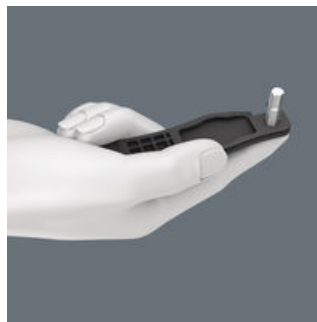

2dílná sada montážních pák na pneumatiky pro mobilní nebo stacionární použití. Obě páky na pneumatiky jsou vyrobeny z plastu vyztuženého skelnými vlákny: Páka na pneumatiky 9502 s 1/4". Páka na pneumatiky 9503 s vytahovačem ventilků Sclaverand (francouzské ventilky) a odvzdušňovačem pro autoventilky. S plastovými pákami na pneumatiky vyztuženými skelnými vlákny lze pneumatiky bezpečně sejmout z ráfku, aniž by došlo k jeho poškození.

Bezpečné vypáčení pneumatiky z ráfku

Páky na pneumatiky z umělé hmoty vyztužené skleněnými vlákny umožňují bezpečné páčení pneumatik od ráfků, aniž by došlo k jejich poškození. Pomocí jedné páky zvednete pneumatiku z ráfku, zahákněte ji za paprsek a pomocí druhé páky pneumatiku vytáhněte. Obě páky pneumatik lze do sebe zacvaknout, takže se žádná neztratí.

Páka na pneumatiky 9502 s upnutím bitu

Šestihránná hlavice 1/4" v páce na pneumatiky 9502 umožňuje upnutí bitů 1/4". Díky tomu můžete lehce šroubovat.

Montážní páka na pneumatiky 9503

Montážní páka na pneumatiky 9503 můžete použít jako vytahovač ventilků Sclaverand (francouzské ventilky) a zároveň jako odvzdušňovač pro autoventilky.