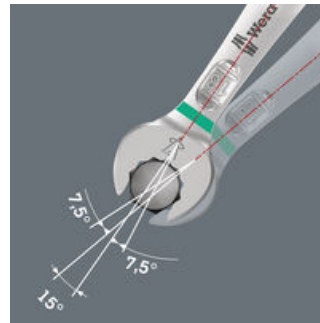

Díky natočení otevřené strany o 7,5°, geometrii dvojitého šestihranu a přizpůsobenému používání (nasazení - šroubování - otočení - opětovné nasazení - šroubování - otočení atd.) lze řešit i takové situace při šroubování, které umožňují menší úhel otáčení než 30°.

Geometrie s dvojitým šestihranem