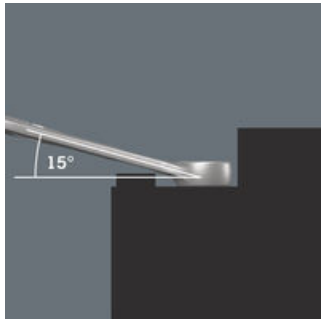

6003 Očkoplochý klíč Joker - Otevřená strana se zpětným úhlem otáčení pouhých 15°. Když začne být těsno.

Čárový kód:	4013288220721	Rozměr:	245x105x65 mm
Díl č.:	05004181001	Hmotnost:	946 g
Výrobek č.:	Bicycle Set 12	Země původu:	CZ
		Celní tarif č.:	82079030

Očkoplochý klíč Joker 6003 se speciální geometrií otevřené strany - natočené o 7,5° a s geometrií dvojitého šestihranu - zdvojnásobuje možnosti nasazení při opakovaném otáčení klíče o 180° kolem podélné osy. Matice nebo hlavy šroubů je možné "uchopit" každých 15°. Příslušnou polohu k nasazení klíče najde Joker 6003 po každé otočce v podstatě sám.

Joker 6003: Pro menší úhel otáčení než 30°

Díky natočení otevřené strany o 7,5°, geometrii dvojitého šestihranu a přizpůsobenému používání (nasazení - šroubování - otočení - opětovné nasazení - šroubování - otočení atd.) lze řešit i takové situace při šroubování, které umožňují menší úhel otáčení než 30°.

Geometrie s dvojitým šestihranem

Geometrie dvojitého šestihranu na otevřené a očkové straně zajišťuje tvarové spojení s hlavou šroubu nebo maticí a snižuje nebezpečí sesmeknutí.

Joker 6003: Zalomená očková strana