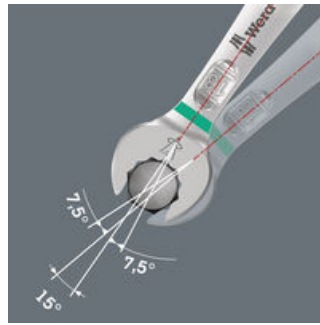

Díky natočení otevřené strany o 7,5°, geometrii dvojitého šestihranu a přizpůsobenému používání (nasazení - šroubování - otočení - opětovné nasazení - šroubování - otočení atd.) lze řešit i takové situace při šroubování, které umožňují menší úhel otáčení než 30°.

Geometrie s dvojitým šestihranem