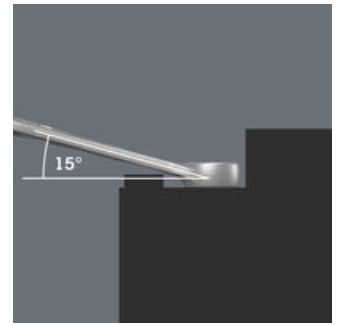

## Bicycle Set 10, 5 dílný

6003 Očkoplochý klíč Joker - Otevřená strana se zpětným úhlem otáčení pouhých 15°. Když začne být těsno.

Čárový kód:	4013288220653	Rozměr:	220x90x45 mm
Díl č.:	05004178001	Hmotnost:	392 g
Výrobek č.:	Bicycle Set 10	Země původu:	CZ
		Celní tarif č.:	82079030

Pro velmi úzká místa

Očkoplochý klíč Joker 6003 se speciální geometrií otevřené strany - natočené o 7,5° a s geometrií dvojitého šestihranu - zdvojnásobuje možnosti nasazení při opakovaném otáčení klíče o 180° kolem podélné osy. Matice nebo hlavy šroubů je možné "uchopit" každých 15°. Příslušnou polohu k nasazení klíče najde Joker 6003 po každé otočce v podstatě sám.

Joker 6003: Pro menší úhel otáčení než 30°

Díky natočení otevřené strany o 7,5°, geometrii dvojitého šestihranu a přizpůsobenému používání (nasazení - šroubování - otočení - opětovné nasazení - šroubování - otočení atd.) lze řešit i takové situace při šroubování, které umožňují menší úhel otáčení než 30°.

Geometrie s dvojitým šestihranem

Geometrie dvojitého šestihranu na otevřené a očkové straně zajišťuje tvarové spojení s hlavou šroubu nebo maticí a snižuje nebezpečí sesmeknutí.

Joker 6003: Zalomená očková strana