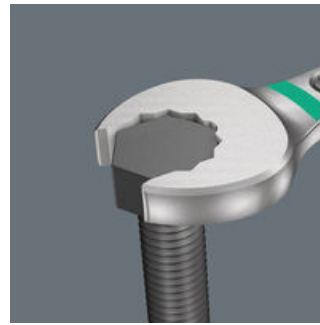

Geometrie dvojitého šestihranu na otevřené a očkové straně zajišťuje tvarové spojení s hlavou šroubu nebo maticí a snižuje nebezpečí sesmeknutí.

Joker 6003: Zalomená očková strana