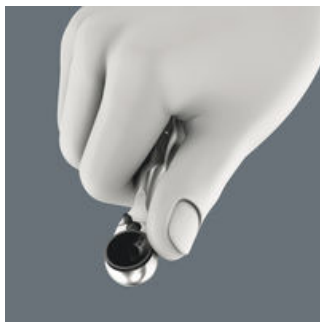

Spousta cyklistického nářadí v minimálním prostoru. Třídění 9 bitů z nerezové oceli podle profilů a velikostí umožňuje rychlý přístup ke správnému nářadí. S bitovou ráčnou Wera Zyklop Mini 1 zápustkově kovaném celookcelovém provedení. Mechanismus s 60 jemnými zuby umožňuje malý zpětný úhel 6° pro přesnou práci. Rýhovací kolečko umožňuje rychlé šroubování v úzkých místech, kam se nevejde ráčna. Snadné přepínání levého a pravého chodu. Ergonomicky tvarovaná hlava a páčka ráčny. S identifikátorem nářadí Take it easy s barevným označením podle velikostí - pro jednoduché a rychlé nalezení potřebného nářadí.

Ráčny Zyklop Mini

Mini ráčný pro všechny těžko přístupné případy.

Pro rychlé šroubování

S Zyklop Mini 1 může být dosaženo vysokých pracovních rychlostí. K tomu přispívá rýhované kolečko, kterým lze výrazně zrychlit šroubování, pomocí rukojeti utahujeme až při konečném dotahování šroubu.

Malá výška je ideální pro všechny zvlášť úzké montážní prostory.

Bity z nerezové oceli

Společnost Wera využívá nově vakuové kalení v ledu, aby nářadí z nerezové oceli konečně splňovalo stejné požadavky na tvrdost jako běžné nářadí. Tento speciální proces propůjčuje nářadí tvrdost potřebnou k průmyslovému použití. Výsledek: Lepší nářadí z nerezové oceli na nerezovou ocel.