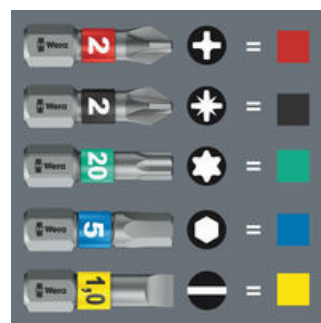

Spousta cyklistického nářadí v minimálním prostoru. Třídění 9 bitů z nerezové oceli podle profilů a velikostí umožňuje rychlý přístup ke správnému nářadí. S bitovou ráčnou Wera Zyklop Mini 1 zápustkově kovaném celookcelovém provedení. Mechanismus s 60 jemnými zuby umožňuje malý zpětný úhel 6° pro přesnou práci. Rýhovací kolečko umožňuje rychlé šroubování v úzkých místech, kam se nevejde ráčna. Snadné přepínání levého a pravého chodu. Ergonomicky tvarovaná hlava a páčka ráčny. S identifikátorem nářadí Take it easy s barevným označením podle velikostí - pro jednoduché a rychlé nalezení potřebného nářadí.

Nízký zpětný úhel

Jemná zubová mechanika se 60 zuby umožňuje malý úhel zpětného otočení 6° pro přesnou práci.

Možnost přesta vování směru

Jednoduché přepínání vlevo/vpravo.

Pro zvlášť úzké montážní prostory

Malá výška je ideální pro všechny zvlášť úzké montážní prostory.

Bity z nerezové oceli

Společnost Wera využívá nově vakuové kalení v ledu, aby nářadí z nerezové oceli konečně splňovalo stejné požadavky na tvrdost jako běžné nářadí. Tento speciální proces propůjčuje nářadí tvrdost potřebnou k průmyslovému použití. Výsledek: Lepší nářadí z nerezové oceli na nerezovou ocel.

Bity Torsion

Bity Torsion zajišťují odpružení špiček krouticího momentu v torzní zóně. Tím se předchází předčasnému opotřebení a prodlužuje se životnost bitů.

Identifikátor nářadí Take it easy

Identifikátor nářadí Take it easy s barevným označením dle profilů a vyznačené velikosti - k jednoduchému a rychlému nalezení vhodného nástroje.