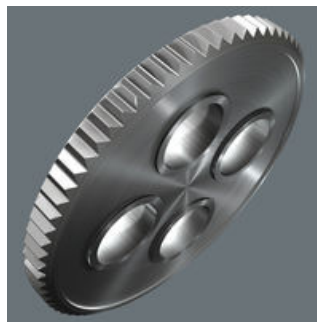

Nízký zpětný úhel

Jemná zubová mechanika se 60 zuby umožňuje malý úhel zpětného otočení 6° pro přesnou práci.