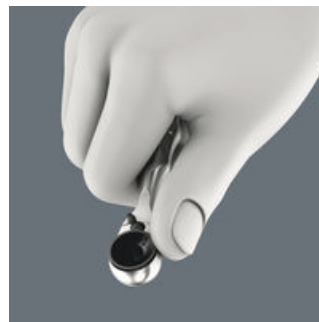

### Bicycle Set 3

Bicycle Set 3

Bicycle Set 3 je praktický sortiment pro samovolné provádění montážních prací a oprav silničních, horských kol a elektrokol. Obzvláště účelné: Taktéž obsažená prázdná krabička Bit-Check, která může být na cesty individuálně naplněna nářadím. Menší hmotnost při cyklistických túrách.

### Pro rychlé šroubování

S Zyklop Mini 1 může být dosaženo vysokých pracovních rychlostí. K tomu přispívá rýhované kolečko, kterým lze výrazně zrychlit šroubování, pomocí rukojeti utahujeme až při konečném dotahování šroubu.