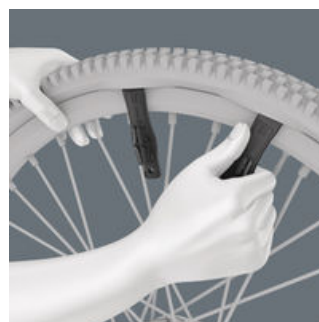

### Bity TZ

Bity Torsion (Z= houževnaté provedení) zajišťují odpružení špiček kroučícího momentu v torzní zóně. Tím se předchází předčasnému opotřebení a prodlužuje se životnost bitů.

### Hlavice Zyklop

Hlavice Zyklop jsou vhodné pro ruční i strojní práci (non impact). Jsou vybaveny zajišťovací drážkou pro kuličku a rýhováním na zadním konci pro lepší záběr při ručním ovládní. Jsou vyrobeny z chromvanadové oceli, matně chromované. Identifikátor nářadí Take it Easy: S barevným označením podle velikostí i se značkami velikostí - pro snadné a rychlé nalezení požadované hlavice.

### Bezpečné vypačení pneumatiky z ráfku

Páky na pneumatiky z umělé hmoty vyztužené skleněnými vlákny umožňují bezpečné páčení pneumatik od ráfků, aniž by došlo k jejich poškození. Pomocí jedné páky zvednete pneumatiku z ráfku, zahákněte ji za paprsek a pomocí druhé páky pneumatiku vytáhněte. Obě páky pneumatik lze do sebe zacvaknout, takže se žádná neztratí.