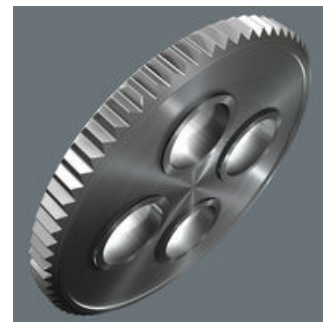

Nízký zpětný úhel

Jemná zubová mechanika se 60 zuby umožňuje malý úhel zpětného otočení 6° pro přesnou práci.