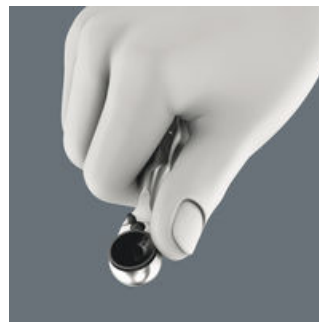

Cyklistické dílny a náruživí cyklisti milují šroubování na kole. Specialista na šroubovací nářadí Wera nabízí prostřednictvím cyklistické sady 1 sortiment nářadí, který je díky kompaktní a designové textilní skládací tašce velmi mobilní a který může vyřešit nejběžnější případy šroubování na kole. Robustní taška obsahuje ráčnu na bity Zyklop Mini 1 a 10 bitů s veškerými výhodami Wera-Bit-technologie, speciálně přizpůsobené nejběžnějším šroubovým spojům na kole. S plastovými pákami na pneumatiky vyztuženými skelnými vlákny lze pneumatiky bezpečně sejmout z ráfku, aniž by došlo k jeho poškození.

Sada nářadí na cesty

Bicycle Set 13 obsahuje nářadí pro nejběžnější profily šroubů na silničních a horských kolech i na elektrokolech. Díky kompaktní textilní skládací brašně je sada ideálním společníkem i na cyklovýletech.

Pro rychlé šroubování

S Zyklop Mini 1 může být dosaženo vysokých pracovních rychlostí. K tomu přispívá rýhované kolečko, kterým lze výrazně zrychlit šroubování, pomocí rukojeti utahujeme až při konečném dotahování šroubu.

Malá výška je ideální pro všechny zvlášť úzké montážní prostory.

Bezpečné vypáčení pneumatiky z ráfku

Páky na pneumatiky z umělé hmoty vyztužené skleněnými vlákny umožňují bezpečné páčení pneumatik od ráfků, aniž by došlo k jejich poškození. Pomocí jedné páky zvednete pneumatiku z ráfku, zahákněte ji za paprsek a pomocí druhé páky pneumatiku vytáhněte. Obě páky pneumatik lze do sebe zacvaknout, takže se žádná neztratí.