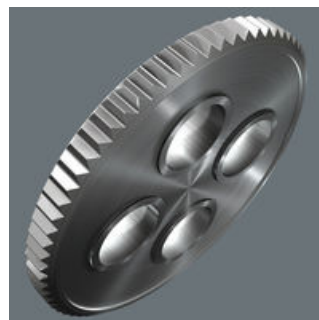

Čárový kód:	4013288184320	Rozměr:	305x115x45 mm
Díl č.:	05004095001	Hmotnost:	967 g
Výrobek č.:	Zyklop Hybrid Set	Země původu:	CZ
		Celní tarif č.:	82041100

- Ráčna Zyklop Hybrid s velkou celkovou délkou (pákový účinek) a štíhlou hlavou ráčny
- Jemné ozubení se 72 zuby pro zpětný úhel pouhých 5°
- Prodloužení s odjišťovacím kolíkem

Sada ráčen Zyklop Hybrid, s přípojovacím rozměrem 1/2", metrický. S ráčnou Zyklop Hybrid a prodloužením rukojeti Hybrid.

Ráčna Zyklop Hybrid

Chtěli jsme do jednoho jediného nástroje vložit ty nejlepší a nejžádanější vlastnosti ráčen. Měli jsme v úmyslu vyvinout lehkou ráčnu s ergonomickou rukojetí Kraftform, štíhlou geometrií hlavice, dlouhou pákou a možností prodloužení. Vzhledem k tomu, že pojem hybridní odkazuje na kombinaci něčeho spojeného/smíchaného, byl náš výběr názvu velmi snadný.

Spojuje robustnost, štíhlost a nízkou hmotnost.

Velmi malý úhel zpětného otočení

Jemně ozubené přepínací ráčny se 72 zuby mají malý úhel zpětného otočení pouze 5°. Malý zdvih umožňuje rychlou a přesnou práci ve všech montážních polohách.

Kuličková aretace

Kuličková aretace zajišťuje bezpečné dosednutí nástrčných ořechů a příslušenství a také spolehlivou bezpečnost během šroubování.

Weblink

https://products.wera.de/cs/ratchets_and_accessories_the_zyklop_ratchets_the_zyklop_ratchets_1_2_the_zyklop_hybrid_ratchet_1_2_zyklop_hybrid_set.html