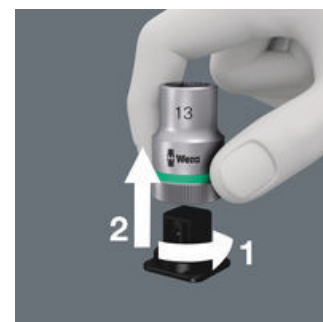

Bezpečné držení a snadné odebírání

Nový otočný mechanismus s lehkým chodem zaručuje jak bezpečné uložení bez nežádoucích zvuků, tak i snadné odebírání náradí.

Weblink

<https://products.wera.de/cs/ratchets_and_accessories_the_zyklop_ratchets_the_zyklop_ratchets_1_2_the_zyklop_metal_ratchet_switch_1_2_8100_sc_11.html>

Wera - 8100 SC 11
05004081001 - 4013288173973

Wera Werkzeuge GmbH
Korzter Straße 21-25
D-42349 Wuppertal
Tel: +49 (0)2 02 / 40 45-0
E-Mail: info@wera.de