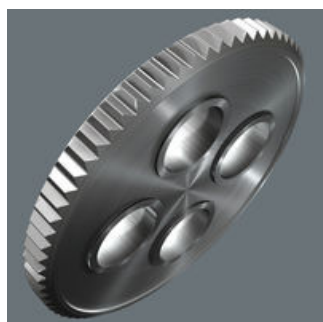

Nízký zpětný úhel

Jemné ozubení se 72 zuby pro zpětný úhel pouhých 5°