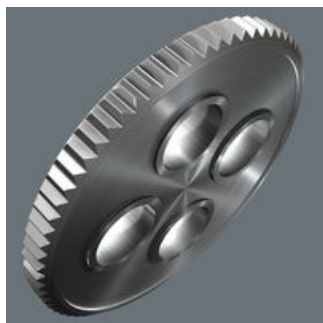

- Pohodlná změna směru přepínací páčkou
- Extrémně štíhlá ráčna s dlouhou páčkou
- Zpětný úhel jen 5 stupňů
- Bezpečné upevnění ořechu
- Pro ořechy 1/2" s čtyřhranem a se zajišťovací kuličkou

Ráčna Zyklop Metal s přepínací páčkou. Štíhlá konstrukce k práci i ve velmi úzkých prostorech. Díky jemnému ozubení se 72 zuby je možný malý zpětný úhel 5°. S přepínací páčkou pro pohodlnou změnu směru. S bezpečnou funkcí zajištění ořechu. Kovaná celokovová ráčna (chrommolybden) pro zvláště velkou pevnost při zachování dlouhé životnosti.

Ráčna Zyklop Metal Switch, 1/2"

Zyklop Metal Switch

Kvůli stále se zužujícím prostorům zeštíhlují i ráčny. Tento problém společnost Wera vyřešila. Proto se naši vývojáři zvláště intenzivně zaměřili na úzké pracovní prostory. A výsledkem je extrémně štíhlá a robustní ráčna Zyklop Metal s dlouhou pákou. Chcete-li rychle změnit směr, je ráčna Zyklop Metal Switch přesně to pravé pro vás.

Zyklop Metal Switch

Extrémně štíhlá konstrukce. Dlouhá páka. Kovaná celokovová ráčna z chrommolybdenu.

Přepínatelná

Pohodlná změna směru díky přestavné páce.

Nízký zpětný úhel

Jemné ozubení se 72 zuby pro zpětný úhel pouhých 5°

Kuličková aretace

Kuličková aretace zajišťuje bezpečné dosednutí nástrčných ořechů a příslušenství a také spolehlivou bezpečnost během šroubování.

Další varianty této skupiny produktů:

inch

mm

mm

mm

05004064001	1/2"	281	34	37
-------------	------	-----	----	----