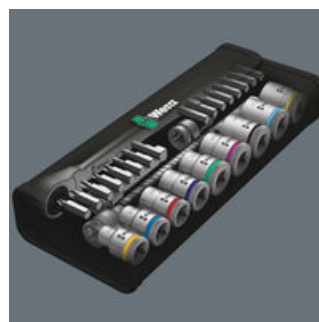

Textilní boxy

Zcela nové textilní boxy představují netušené usnadnění v oblasti mobility a potřeby místa. Stejně množství nářadí, které bylo dosud nutné držet alespoň jednou rukou za rukojeť, je nyní uloženo v kompaktním boxu, který se může stát součástí Vašeho kufru na nářadí, v němž lze přepravovat mnoho dalšího nářadí. S dřívějším neustálým běháním sem a tam a přenášením nářadí z bodu A do bodu B je od nynějška konec. Díky výrazně nižší hmotnosti sady je nošení mnohem příjemnější než kdykoliv předtím. Textilní box včetně nářadí přežije bez poškození i pád na zem.