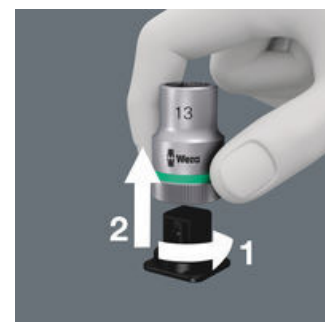

Bezpečné držení a snadné odebírání

Nový otočný mechanismus s lehkým chodem zaručuje jak bezpečné uložení bez nežádoucích zvuků, tak i snadné odebírání nářadí.

Weblink

<https://products.wera.de/cs/ratchets_and_accessories_the_zyklop_ratchets_the_zyklop_ratchets_3_8_the_zyklop_metal_ratchet_switch_3_8_8100_sb_11.html>

Wera - 8100 SB 11
05004051001 - 4013288173959

Wera Werkzeuge GmbH
Korzter Straße 21-25
D-42349 Wuppertal
Tel: +49 (0)2 02 / 40 45-0
E-Mail: info@wera.de