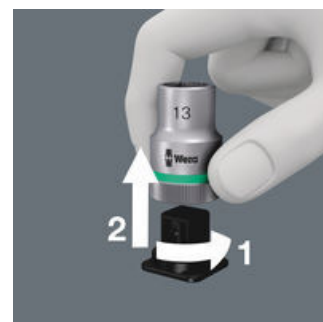

Bezpečné držení a snadné odebírání

Nový otočný mechanismus s lehkým chodem zaručuje jak bezpečné uložení bez nežádoucích zvuků, tak i snadné odebírání náradí.

Weblink

<https://products.wera.de/cs/ratchets_and_accessories_the_zyklop_ratchets_the_zyklop_ratchets_3_8_the_zyklop_metal_ratchet_switch_3_8_8100_sb_8.html>

Wera - 8100 SB 8
05004048001 - 4013288173928

Wera Werkzeuge GmbH
Korzter Straße 21-25
D-42349 Wuppertal
Tel: +49 (0)2 02 / 40 45-0
E-Mail: info@wera.de