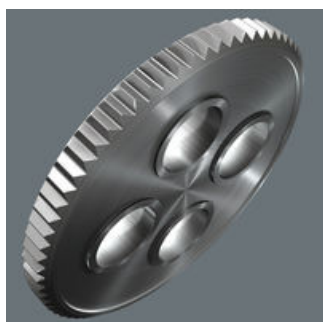

- Pohodlná změna směru přepínací páčkou
- Extrémně štíhlá ráčna s dlouhou páčkou
- Zpětný úhel jen 5 stupňů
- Bezpečné upevnění ořechu
- Pro ořechy 3/8" s čtyřhranem a se zajišťovací kuličkou

Ráčna Zyklop Metal s přepínací páčkou. Štíhlá konstrukce k práci i ve velmi úzkých prostorech. Díky jemnému ozubení se 72 zuby je možný malý zpětný úhel 5°. S přepínací páčkou pro pohodlnou změnu směru. S bezpečnou funkcí zajištění ořechu. Kovaná celokovová ráčna (chrommolybden) pro zvlášť velkou pevnost při zachování dlouhé životnosti.

Ráčna Zyklop Metal Switch, 3/8"

Zyklop Metal Switch

Kvůli stále se zužujícím prostorům zeštíhlují i ráčny. Tento problém společnost Wera vyřešila. Proto se naši vývojáři zvláště intenzivně zaměřili na úzké pracovní prostory. A výsledkem je extrémně štíhlá a robustní ráčna Zyklop Metal s dlouhou pákou. Chcete-li rychle změnit směr, je ráčna Zyklop Metal Switch přesně to pravé pro vás.

Zyklop Metal Switch

Extrémně štíhlá konstrukce. Dlouhá páka. Kovaná celokovová ráčna z chrommolybdenu.

Přepínatelná

Pohodlná změna směru díky přestavné páce.

Nízký zpětný úhel

Jemné ozubení se 72 zuby pro zpětný úhel pouhých 5°

Kuličková aretace

Kuličková aretace zajišťuje bezpečné dosednutí nástrčných ořechů a příslušenství a také spolehlivou bezpečnost během šroubování.

Další varianty této skupiny produktů:

				
	inch	mm	mm	mm
05004034001	3/8"	222,0	26	29