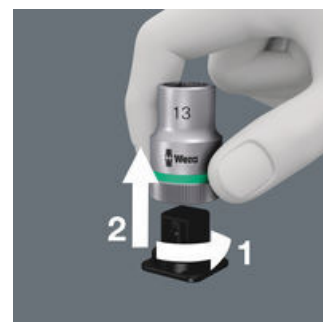

Bezpečné držení a snadné odebírání

Nový otočný mechanismus s lehkým chodem zaručuje jak bezpečné uložení bez nežádoucích zvuků, tak i snadné odebírání náradí.

Weblink

<https://products.wera.de/cs/ratchets_and_accessories_the_zyklop_ratchets_the_zyklop_ratchets_1_4_the_zyklop_metal_ratchet_switch_1_4_8100_sa_11.html>

Wera - 8100 SA 11
05004021001 - 4013288173850

Wera Werkzeuge GmbH
Korzter Straße 21-25
D-42349 Wuppertal
Tel: +49 (0)2 02 / 40 45-0
E-Mail: info@wera.de