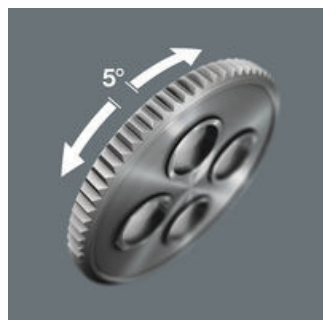

Velmi malý úhel zpětného otočení

Jemně ozubené přepínací ráčny se 72 zuby mají malý úhel zpětného otočení pouze 5°. Malý zdvih umožňuje rychlou a přesnou práci ve všech montážních polohách.