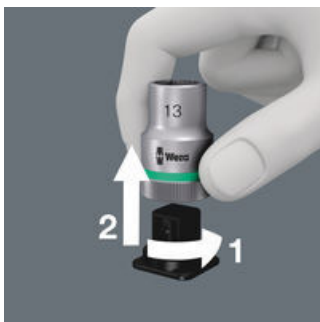

Bezpečné držení a snadné odebrání

Nový otočný mechanismus s lehkým chodem zaručuje jak bezpečné uložení bez nežádoucích zvuků, tak i snadné odebrání náradí.