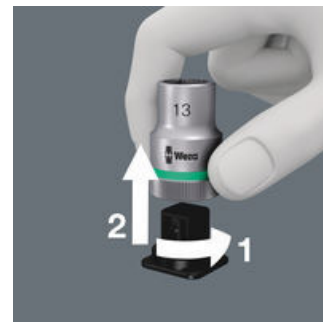

Bezpečné držení a snadné odebírání

Nový otočný mechanismus s lehkým chodem zaručuje jak bezpečné uložení bez nežádoucích zvuků, tak i snadné odebírání nářadí.