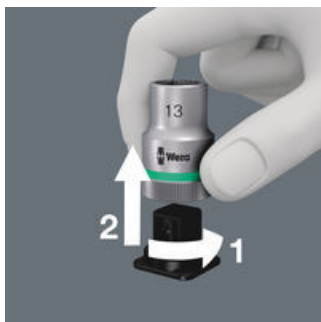

Bezpečné držení a snadné odebrání

Nový otočný mechanismus s lehkým chodem zaručuje jak bezpečné uložení bez nežádoucích zvuků, tak i snadné odebrání náradí.