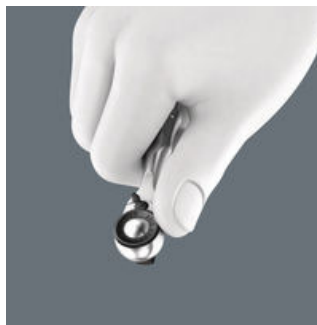

Wera Zyklop Mini 3 ráčna pro 1/4" hlavice. Nejsnadnější obsluha také pomocí pouze jedné ruky v případě šroubování v omezených prostorových podmínkách. Zápusťkově kované celokovové provedení. Mechanika s jemným ozubením se 60 zuby umožňuje malý úhel zpětného nastavení 6° pro přesnou práci. Vroubkované kolečko dovoluje rychlé šroubování v prostorově omezených situacích, pokud není žádné místo pro ráčnu. Snadné přepínání doleva/doprava. Ergonomicky tvarovaná hlava a páka ráčny.

Zyklop Mini 3

Zyklop Mini 3 ráčna

Zyklop Mini 3 ráčna je ideálním nářadím pro šroubování v omezených prostorových podmínkách. Jemné ozubení (60 zubů) umožňuje velmi malý úhel zpětného nastavení pouze 6°; drážkované kolečko dovoluje rychlé šroubování, i když není žádné místo pro otáčivý pohyb.

Ráčna Zyklop Mini 3

Zyklop Mini 3 vydrží minimálně 65 Nm, což je daleko více, než tomu je obvykle při přenášení síly na malé nástroje.

Pro rychlé šroubování

Rýhované kolečko pro rychlé šroubování.

Možnost přesta vování směru