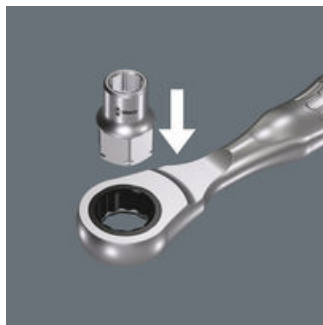

8790 FA nástrčná hlavice ("ořech") Zyklop s připojovacím rozměrem 1/4" a
připojovacím šestihranem Hex 11, 10 mm
Zyklop Mini 2

Čárový kód:	4013288179685	Rozměr:	18x14x14 mm
Díl č.:	05003690001	Hmotnost:	10 g
Výrobek č.:	8790 FA	Země původu:	TW
		Celní tarif č.:	82042000

- Velmi malá výška - ideální pro úzké prostory
- Pro ruční ovládání
- Se zajišťovací drážkou pro kuličku
- Chromvanadová ocel, chromovaná s vysokým leskem
- Pro Zyklop Mini 2 a ráčny 1/4"

Sada ořechů Zyklop 1/4" s připojovacím rozměrem pro šestihran Hex pro manuální šroubování pomocí ráčny 1/4".

8790 FA nástrčná hlavice ("ořech") Zyklop s připojovacím rozměrem 1/4" a
připojovacím šestihranem Hex 11, 10 mm
Zyklop Mini 2

Zyklop Mini 2

Zyklop Mini 2 je vhodný pro upnutí ořechů Wera 8790 FA. Ty jsou díky jejich nízké výšce vhodné pro obzvláště úzké pracovní situace.