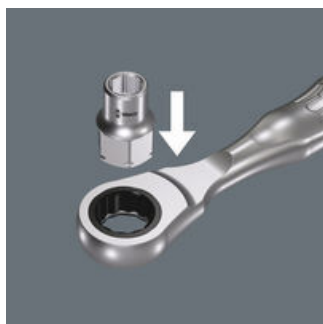

8790 FA nástrčná hlavice ("ořech") Zyklop s přípojovacím rozměrem 1/4" a
přípojovacím šestihranem Hex 11, 13 mm
Zyklop Mini 2

Čárový kód:	4013288179692	Rozměr:	23x13x13 mm
Díl č.:	05003685001	Hmotnost:	13 g
Výrobek č.:	8790 FA	Země původu:	TW
		Celní tarif č.:	82042000

- Velmi malá výška - ideální pro úzké prostory
- Pro ruční ovládání
- Se zajišťovací drážkou pro kuličku
- Chromvanadová ocel, chromovaná s vysokým leskem
- Pro Zyklop Mini 2 a ráčny 1/4"

Sada ořechů Zyklop 1/4" s přípojovacím rozměrem pro šestihran Hex pro manuální šroubování pomocí ráčny 1/4".

8790 FA nástrčná hlavice ("ořech") Zyklop s připojovacím rozměrem 1/4" a
připojovacím šestihranem Hex 11, 13 mm
Zyklop Mini 2

Zyklop Mini 2

Zyklop Mini 2 je vhodný pro upnutí ořechů Wera 8790 FA. Ty jsou díky jejich nízké výšce vhodné pro obzvláště úzké pracovní situace.