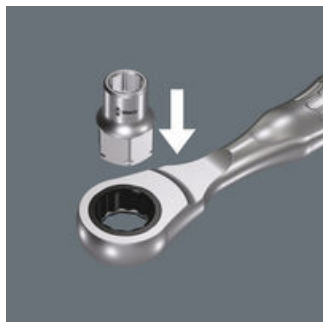

8790 FA nástrčná hlavice ("ořech") Zyklop s připojovacím rozměrem 1/4" a
připojovacím šestihranem Hex 11, 12 mm
Zyklop Mini 2

Čárový kód:	4013288183415	Rozměr:	18x17x17 mm
Díl č.:	05003684001	Hmotnost:	12 g
Výrobek č.:	8790 FA	Země původu:	TW
		Celní tarif č.:	82042000

- Velmi malá výška - ideální pro úzké prostory
- Pro ruční ovládání
- Se zajišťovací drážkou pro kuličku
- Chromvanadová ocel, chromovaná s vysokým leskem
- Pro Zyklop Mini 2 a ráčny 1/4"

Sada ořechů Zyklop 1/4" s připojovacím rozměrem pro šestihran Hex pro manuální šroubování pomocí ráčny 1/4".

8790 FA nástrčná hlavice ("ořech") Zyklop s připojovacím rozměrem 1/4" a
připojovacím šestihranem Hex 11, 12 mm
Zyklop Mini 2

Zyklop Mini 2

Zyklop Mini 2 je vhodný pro upnutí ořechů Wera 8790 FA. Ty jsou díky jejich nízké výšce vhodné pro obzvláště úzké pracovní situace.