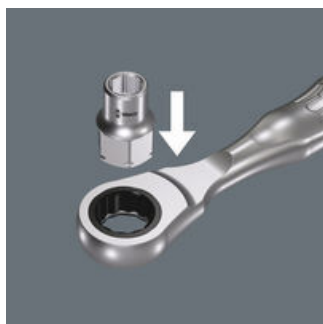

8790 FA nástrčná hlavice ("ořech") Zyklop s přípojevacím rozměrem 1/4" a
přípojevacím šestihranem Hex 11, 8 mm
Zyklop Mini 2

| | | | |
|--------------------|---------------|------------------------|-------------|
| Čárový kód: | 4013288179678 | Rozměr: | 18x11x11 mm |
| Díl č.: | 05003675001 | Hmotnost: | 9 g |
| Výrobek č.: | 8790 FA | Země původu: | TW |
| | | Celní tarif č.: | 82042000 |

- Velmi malá výška - ideální pro úzké prostory
- Pro ruční ovládání
- Se zajišťovací drážkou pro kuličku
- Chromvanadová ocel, chromovaná s vysokým leskem
- Pro Zyklop Mini 2 a ráčny 1/4"

Sada ořechů Zyklop 1/4" s přípojevacím rozměrem pro šestihran Hex pro manuální šroubování pomocí ráčny 1/4".

8790 FA nástrčná hlavice ("ořech") Zyklop s připojovacím rozměrem 1/4" a
připojovacím šestihranem Hex 11, 8 mm
Zyklop Mini 2

Zyklop Mini 2

Zyklop Mini 2 je vhodný pro upnutí ořechů Wera 8790 FA. Ty jsou díky jejich nízké výšce vhodné pro obzvláště úzké pracovní situace.