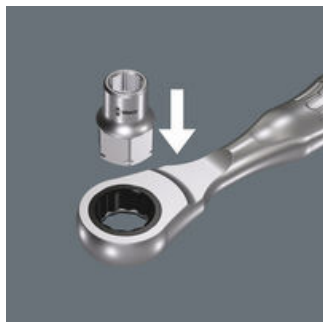

8790 FA nástrčná hlavice ("ořech") Zyklop s připojovacím rozměrem 1/4" a
připojovacím šestihranem Hex 11, 7 mm
Zyklop Mini 2

Čárový kód:	4013288183408	Rozměr:	18x11x11 mm
Díl č.:	05003670001	Hmotnost:	9 g
Výrobek č.:	8790 FA	Země původu:	TW
		Celní tarif č.:	82042000

- Velmi malá výška - ideální pro úzké prostory
- Pro ruční ovládání
- Se zajišťovací drážkou pro kuličku
- Chromvanadová ocel, chromovaná s vysokým leskem
- Pro Zyklop Mini 2 a ráčny 1/4"

Sada ořechů Zyklop 1/4" s připojovacím rozměrem pro šestihran Hex pro manuální šroubování pomocí ráčny 1/4".

8790 FA nástrčná hlavice ("ořech") Zyklop s připojovacím rozměrem 1/4" a
připojovacím šestihranem Hex 11, 7 mm
Zyklop Mini 2

Zyklop Mini 2

Zyklop Mini 2 je vhodný pro upnutí ořechů Wera 8790 FA. Ty jsou díky jejich nízké výšce vhodné pro obzvláště úzké pracovní situace.