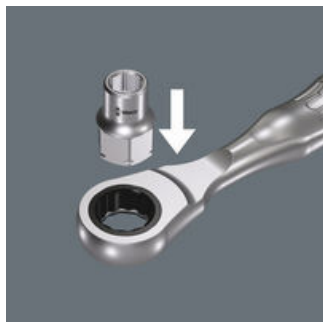

8790 FA nástrčná hlavice ("ořech") Zyklop s připojovacím rozměrem 1/4" a
připojovacím šestihranem Hex 11, 6 mm
Zyklop Mini 2

Čárový kód:	4013288179661	Rozměr:	18x11x11 mm
Díl č.:	05003669001	Hmotnost:	8 g
Výrobek č.:	8790 FA	Země původu:	TW
		Celní tarif č.:	82042000

- Velmi malá výška - ideální pro úzké prostory
- Pro ruční ovládání
- Se zajišťovací drážkou pro kuličku
- Chromvanadová ocel, chromovaná s vysokým leskem
- Pro Zyklop Mini 2 a ráčny 1/4"

Sada ořechů Zyklop 1/4" s připojovacím rozměrem pro šestihran Hex pro manuální šroubování pomocí ráčny 1/4".

8790 FA nástrčná hlavice ("ořech") Zyklop s připojovacím rozměrem 1/4" a
připojovacím šestihranem Hex 11, 6 mm
Zyklop Mini 2

Zyklop Mini 2

Zyklop Mini 2 je vhodný pro upnutí ořechů Wera 8790 FA. Ty jsou díky jejich nízké výšce vhodné pro obzvláště úzké pracovní situace.