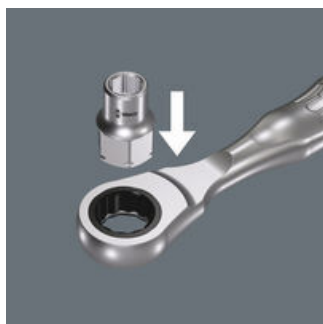

8790 FA nástrčná hlavice ("ořech") Zyklop s připojovacím rozměrem 1/4" a
připojovacím šestihranem Hex 11, 5.5 mm
Zyklop Mini 2

Čárový kód:	4013288179654	Rozměr:	18x11x11 mm
Díl č.:	05003668001	Hmotnost:	8 g
Výrobek č.:	8790 FA	Země původu:	TW
		Celní tarif č.:	82042000

- Velmi malá výška - ideální pro úzké prostory
- Pro ruční ovládání
- Se zajišťovací drážkou pro kuličku
- Chromvanadová ocel, chromovaná s vysokým leskem
- Pro Zyklop Mini 2 a ráčny 1/4"

Sada ořechů Zyklop 1/4" s připojovacím rozměrem pro šestihran Hex pro manuální šroubování pomocí ráčny 1/4".

8790 FA nástrčná hlavice ("ořech") Zyklop s připojovacím rozměrem 1/4" a
připojovacím šestihranem Hex 11, 5,5 mm
Zyklop Mini 2

Zyklop Mini 2

Zyklop Mini 2 je vhodný pro upnutí ořechů Wera 8790 FA. Ty jsou díky jejich nízké výšce vhodné pro obzvláště úzké pracovní situace.