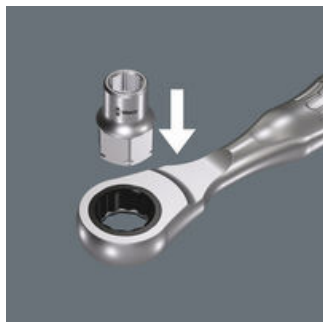

8790 FA nástrčná hlavice ("ořech") Zyklop s připojovacím rozměrem 1/4" a  
připojovacím šestihranem Hex 11, 5 mm  
Zyklop Mini 2

Čárový kód:	4013288179647	Rozměr:	23x13x13 mm
Díl č.:	05003667001	Hmotnost:	16 g
Výrobek č.:	8790 FA	Země původu:	TW
		Celní tarif č.:	82042000

- Velmi malá výška - ideální pro úzké prostory
- Pro ruční ovládání
- Se zajišťovací drážkou pro kuličku
- Chromvanadová ocel, chromovaná s vysokým leskem
- Pro Zyklop Mini 2 a ráčny 1/4"

Sada ořechů Zyklop 1/4" s připojovacím rozměrem pro šestihran Hex pro manuální šroubování pomocí ráčny 1/4".

Wera - 8790 FA  
05003667001 - 4013288179647

Wera Werkzeuge GmbH  
Korzter Straße 21-25  
D-42349 Wuppertal  
Tel: +49 (0)2 02 / 40 45-0  
E-Mail: [info@wera.de](mailto:info@wera.de)

8790 FA nástrčná hlavice ("ořech") Zyklop s připojovacím rozměrem 1/4" a  
připojovacím šestihranem Hex 11, 5 mm  
Zyklop Mini 2

Zyklop Mini 2

Zyklop Mini 2 je vhodný pro upnutí ořechů Wera 8790 FA. Ty jsou díky jejich nízké výšce vhodné pro obzvláště úzké pracovní situace.

Další varianty této skupiny produktů:

					
	mm	mm	mm	mm	mm
05003665001	4,0	18,0	6,4	11,8	9,5
05003666001	4,5	18,0	7,0	11,8	9,5
<b>05003667001</b>	<b>5,0</b>	<b>18,0</b>	<b>7,6</b>	<b>11,8</b>	<b>9,5</b>
05003668001	5,5	18,0	8,2	11,8	9,5
05003669001	6,0	18,0	9,2	11,8	9,5
05003670001	7,0	18,0	10,4	11,8	9,5
05003675001	8,0	18,0	11,5	11,8	9,5
05003690001	10,0	18,0	13,8	11,8	9,5
05003684001	12,0	18,0	16,8	11,8	9,5
05003685001	13,0	18,0	17,8	11,8	9,5